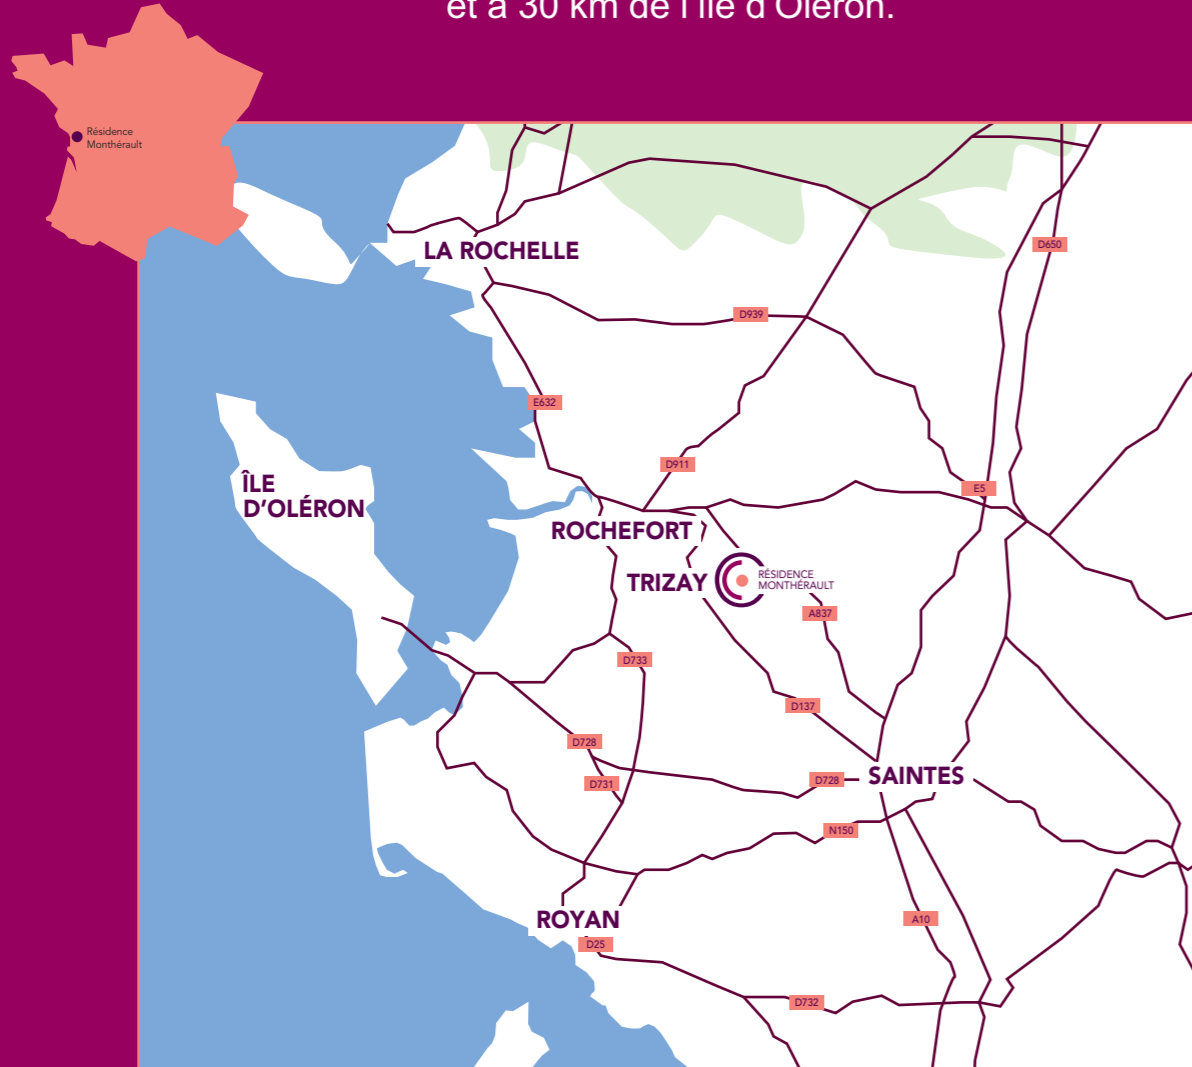

Résidence neuve

Monthérault vous accueille dans un cadre privilégié en pleine nature,  
à moins de 20 km du bord de mer  
et à 30 km de l'île d'Oléron.

Pour joindre et rejoindre la résidence :

4 impasse Bouju - Monthérault  
17250 Trizay  
Tél. : 05 46 83 03 99

## PROFITEZ ÉGALEMENT DE NOTRE SERVICE DE NAVETTE !

Navette gratuite 3 fois par semaine en direction du centre commercial d'Echillais, du centre-ville de Rochefort, ainsi que pour profiter de balade en bord de mer !